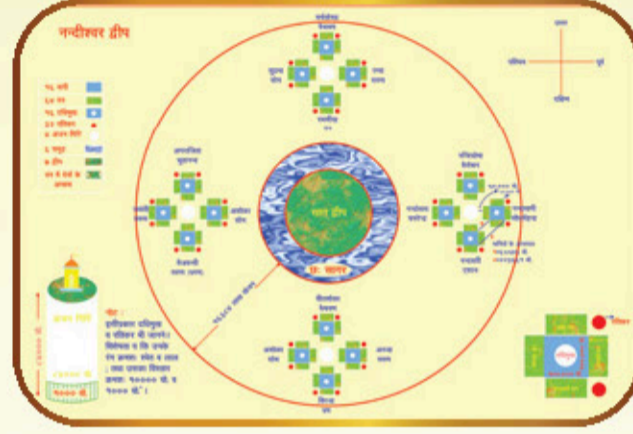

શ્રી સીમંધરસ્વામી દિગંબર જિનમંદિર, પાર્લા-સાંતાક્રુઝ

અત્યંત આનંદ ઉલ્લાસ સહ ઊજવે છે...

પૂ. ગુરુદેવશ્રી કલ્પનસ્વામી

શાશ્વત શ્રી અષ્ટાક્ષિકા મહાપર્વ

(વીર સં. ૨૫૪૪, કારતક સુદ ૮ થી કારતક સુદ ૧૫)

(શનિવાર, તા. ૨૮-૧૦-૨૦૧૭ થી શનિવાર, તા. ૦૪-૧૧-૨૦૧૭)

પૂ. ભદેનશ્રી ચંપાબેન

શ્રી પંચમેરુ નંદીશ્વર જિનાલય

આત્માર્થી ભાઈશ્રી/ભદેનશ્રી.....

દેવાધિદેવ પરમ ભદ્રારક શાસનનાયક શ્રી મહાવીર ભગવાનના સ્વાનુભૂતિમય શાસનને જ્યોતિર્મય બનાવનાર પરમોપકારી કલ્પનગુરુદેવ કે જેઓશ્રીએ કુંદકુંદ આદિ આચાર્યોના મૂળ દિગંબર જૈન શાસ્ત્રો ઉપર મર્મદર્શી પ્રવચનો કરી શ્રી મહાવીર ભગવાનના શાસનને દિપાવ્યું છે. તદુપરાંત તેમના પરમ ભક્ત આત્માનુભવી પ્રથમમૂર્તિ પૂજ્ય ભદેનશ્રી ચંપાબેને તેમના શાસનનું સંવર્ધન કર્યું છે. આવા પરમોપકારી, ભાવશ્રુતજ્ઞાનધારી પૂજ્ય ગુરુદેવશ્રી કલ્પનસ્વામી તથા પૂજ્ય ભદેનશ્રી ચંપાબેનના પ્રભાવનાયોગમાં શાશ્વત શ્રી અષ્ટાક્ષિકા મહાપર્વને આગામી કારતક માસમાં શ્રી જિનેન્દ્ર અભિષેક, પૂજન, ભક્તિ તથા સ્વાધ્યાય દ્વારા સાધનામય રીતે ઉજવવાનું આયોજન કરેલ છે.