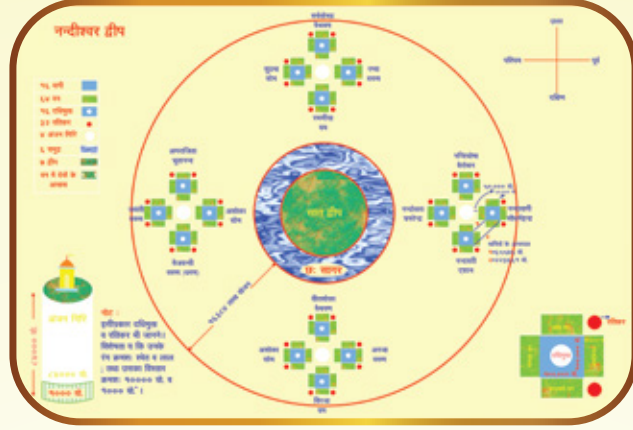

શ્રી સીમંધરસ્વામી દિગંબર જિનમંદિર, પાર્લા-સાંતાકુઝ

અત્યંત આનંદ ઉલ્લાસ સહ ઊજવે છે...

પૂ. સદ્ગુરુદેવશ્રી કાનજીસ્વામી

અકૃત્રિમ જિનચૈત્યાલયના પૂજન અર્ચનનો

શાશ્વત શ્રી અષ્ટાક્ષિકા મહાપર્વ

(વીર સં. ૨૫૪૪, કારતક સુદ ૮ થી કારતક સુદ ૧૫)

(શનિવાર, તા. ૨૮-૧૦-૨૦૧૭ થી શનિવાર, તા. ૦૪-૧૧-૨૦૧૭)

પૂ. ભદેનશ્રી ચંપાબેન

શ્રી પંચમેરુ નંદીશ્વર જિનાલય

આત્માર્થી ભાઈશ્રી/ભદેનશ્રી.....

દેવાધિદેવ પરમ ભદ્રારક શાસનનાયક શ્રી મહાવીર ભગવાનના સ્વાનુભૂતિમય શાસનને જ્યોતિર્મય બનાવનાર પરમોપકારી કહાનગુરુદેવ કે જેઓશ્રીએ કુંદકુંદ આદિ આચાર્યોના મૂળ દિગંબર જૈન શાસ્ત્રો ઉપર મર્મદર્શી પ્રવચનો કરી શ્રી મહાવીર ભગવાનના શાસનને દિપાવ્યું છે. તદુપરાંત તેમના પરમ ભક્ત આત્માનુભવી પ્રશમમૂર્તિ પૂજ્ય ભદેનશ્રી ચંપાબેને તેમના શાસનનું સંવર્ધન કર્યું છે. આવા પરમોપકારી, ભાવશ્રુતજ્ઞાનધારી પૂજ્ય ગુરુદેવશ્રી કાનજીસ્વામી તથા પૂજ્ય ભદેનશ્રી ચંપાબેનના પ્રભાવનાયોગમાં શાશ્વત શ્રી અષ્ટાક્ષિકા મહાપર્વને આગામી કારતક માસમાં શ્રી જિનેન્દ્ર અભિષેક, પૂજન, ભક્તિ તથા સ્વાધ્યાય દ્વારા સાધનામય રીતે ઉજવવાનું આયોજન કરેલ છે.